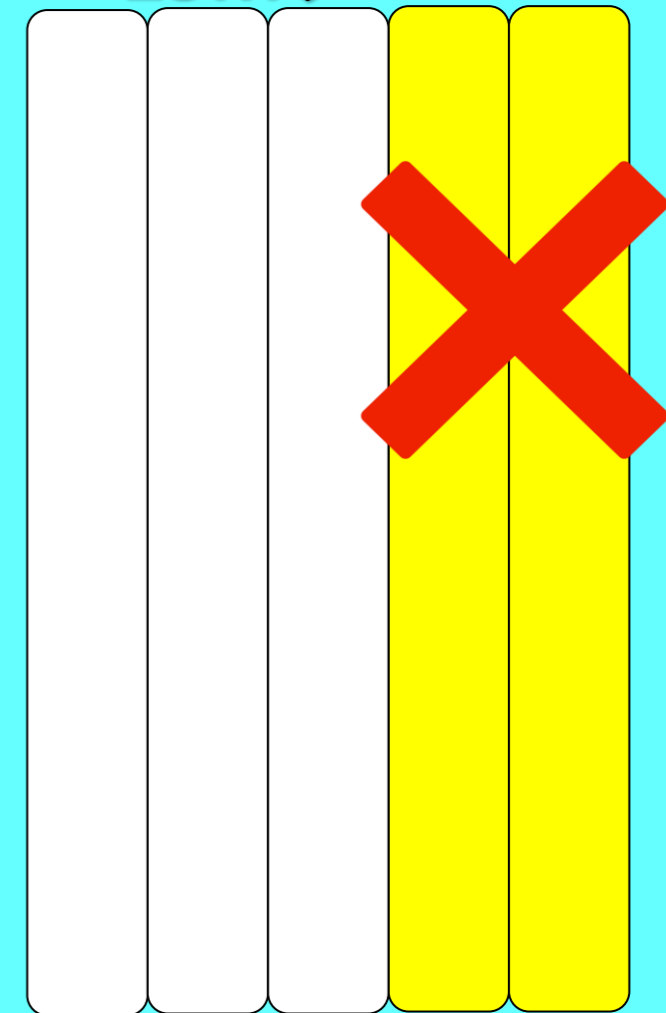

# 規制プール

※黄色で塗られた場所が  
規制されます

規制時間帯

10:00～11:35

- ・ 25Mプール 2コース
- ・ ユニバーサルプール
- ・ ちびっこプール

りすば豊橋プール図

流水プール

ジャグジー

25Mプール

ちびっこプール

ユニバーサルプール